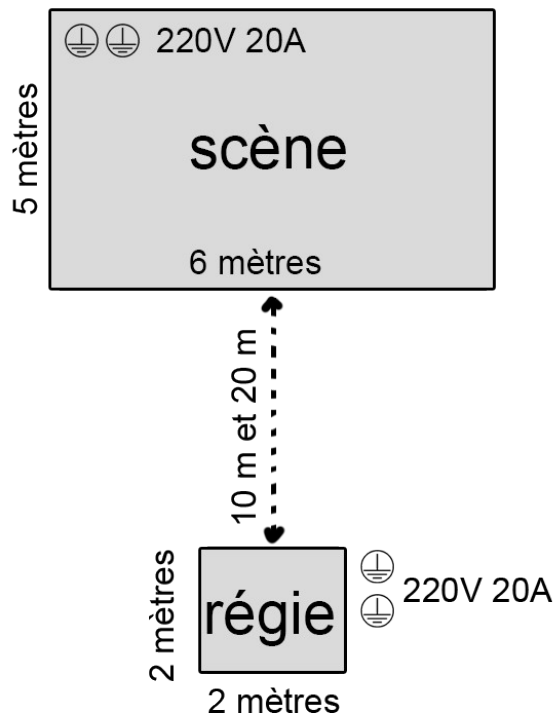

1 table solide ou plateau 2m x 1m environ + tréteaux