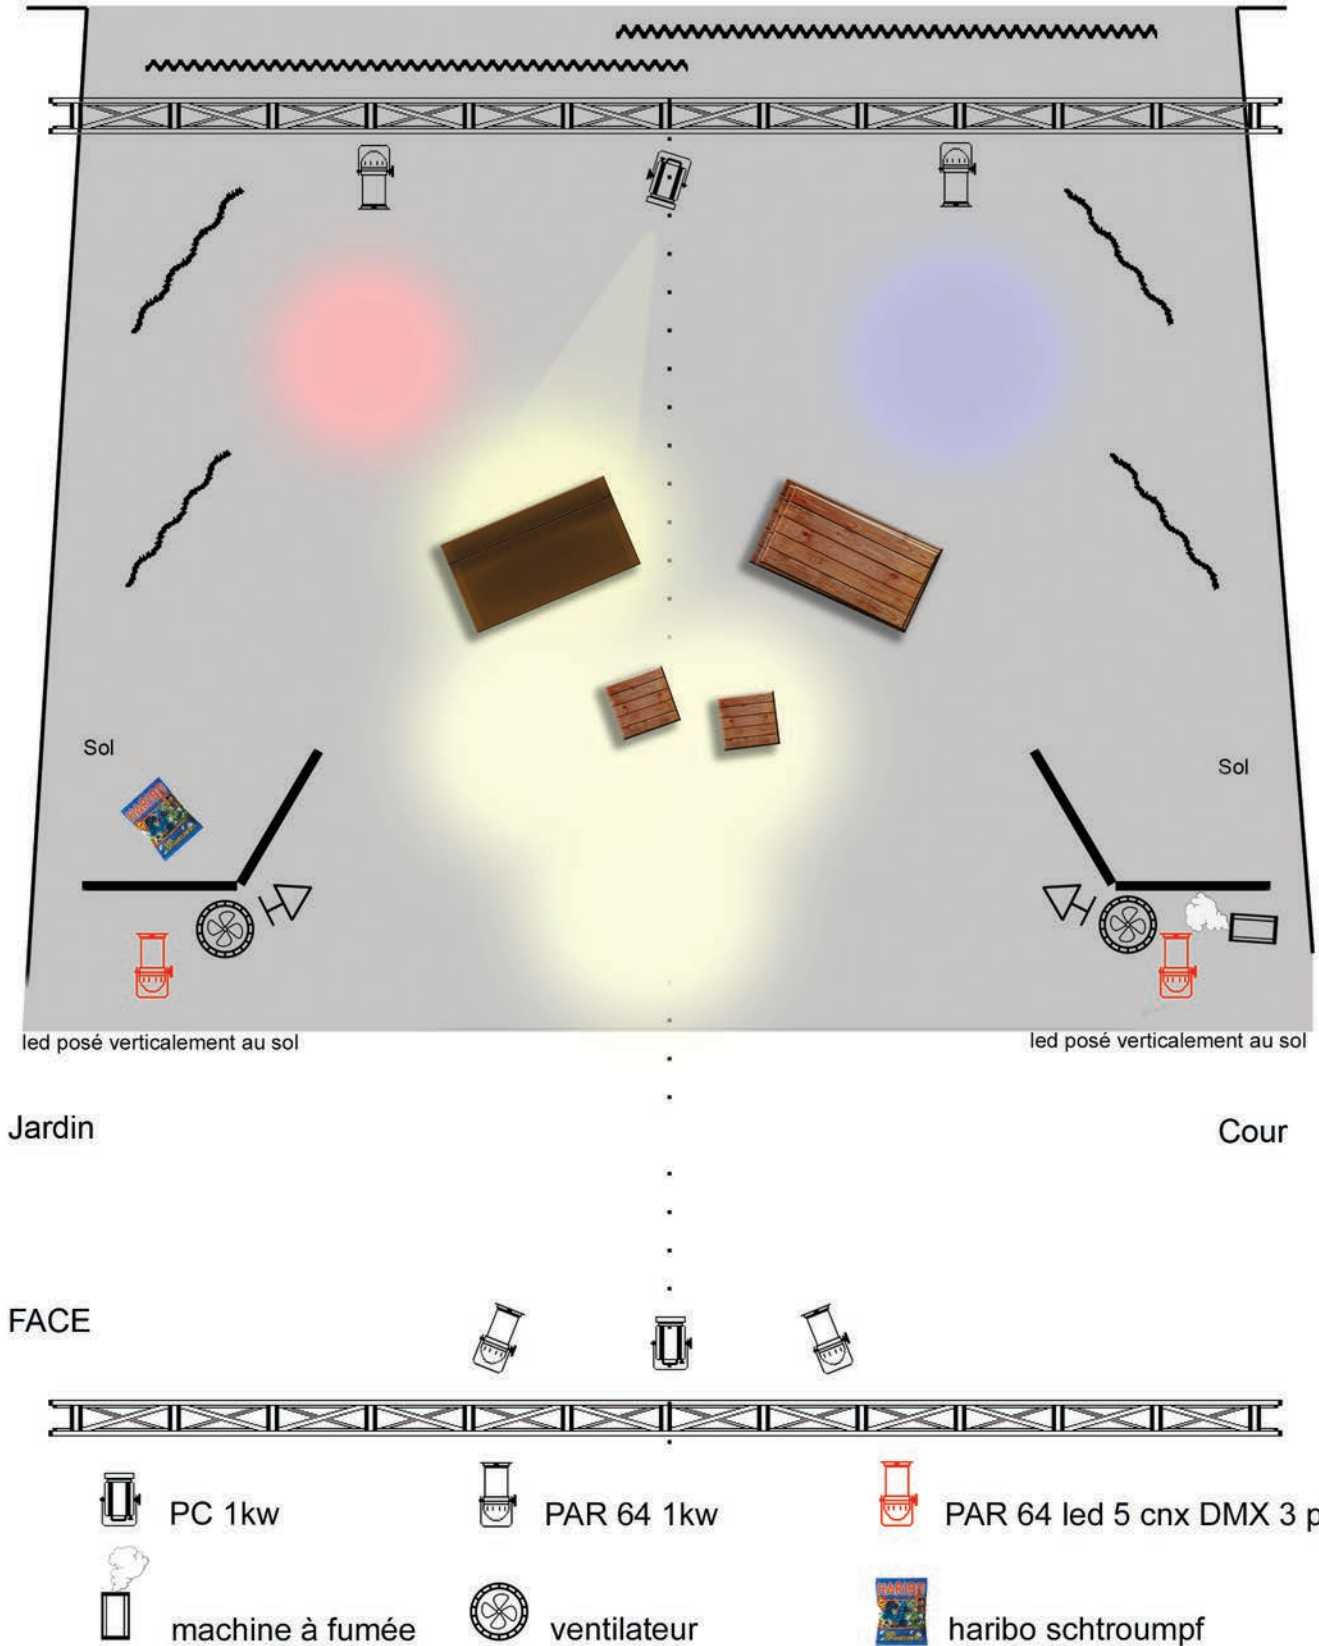

Nous sommes équipés d'un fond noir modulable sur portique de 12 mètres de long sur 4,20 mètres de haut ainsi que de paravents frontaux pour les sorties de scène.

**Surface minimum au sol scène : 8 mètres d'ouverture sur 5 mètres de profondeur.
Hauteur 3,50 mètres.**

Surface au sol régie : 2 mètres d'ouverture sur 2 mètres de profondeur.

Sécuriser l'accès régie. Séparée du public par des barrières de type VAUBAN ou autre. 4 barrières de 2 mètres

Régie placée au milieu du public, face à la scène, distance variable entre 10 et 20 mètres.

Branchements électriques ;

2 arrivées de 220V, 20 Ampères sur l'espace scénique.

2 arrivées de 220V, 20 Ampères sur l'espace régie.

1 table solide ou plateau 2m x 1m environ + tréteaux

PLAN DE FEU UN CHEMIN DE DAME

Les PAR 64 led DMX sont à 3 pin. Ils peuvent être fournis par la compagnie j'ai pas sommeil. Ils sont programmés sur 3 canaux.

PATCH SON :

VOIE	INSTRUMENT	MICRO	PIED	Autre
1	Sennheiser EW 352 G3	DPA 4088 F34 Headset	non	/
2			non	/
3			non	/
4	Sortie left ordinateur	Câble stéréo jack 3,35 vers 2 jacks 6,35		
5	Sortie right ordinateur			
OU				
1				/
2		Neumann KM 184	oui	/
3		Neumann KM 184	oui	/
4	Sortie left ordinateur	Câble stéréo jack 3,35 vers 2 jacks 6,35		
5	Sortie right ordinateur			
6				
7				
8				
9				
10				
11				
12				
13				
14				
15				
16				