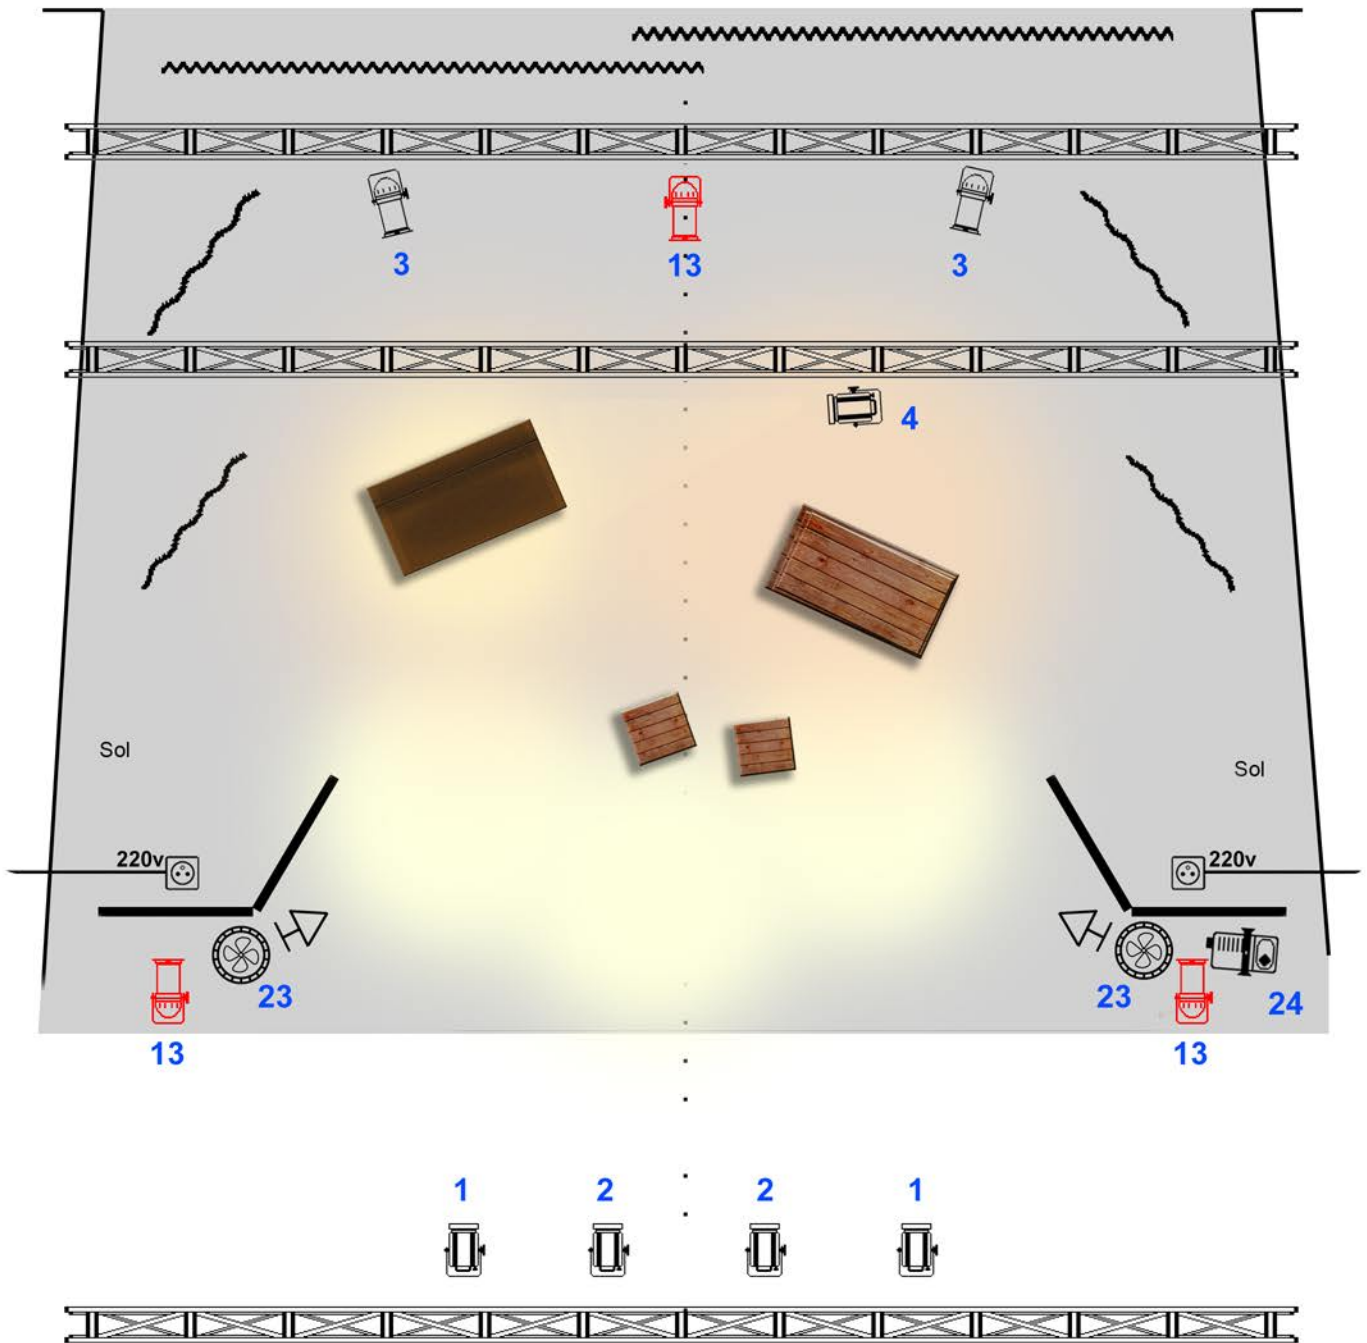

Nous sommes équipés d'un fond noir modulable sur portique de 12 mètres de long sur 4,20 mètres de haut ainsi que de paravents frontaux pour les sorties de scène.

**Surface minimum au sol scène : 8 mètres d'ouverture sur 5 mètres de profondeur.
Hauteur 3,50 mètres.**

Surface au sol régie : 2 mètres d'ouverture sur 2 mètres de profondeur.

Sécuriser l'accès régie. Séparée du public par des barrières de type VAUBAN ou autre. 4 barrières de 2 mètres

Régie placée au milieu du public, face à la scène, distance variable entre 10 et 20 mètres.

Branchements électriques ;

2 arrivées de 220V, 20 Ampères sur l'espace scénique.

2 arrivées de 220V, 20 Ampères sur l'espace régie.

1 table solide ou plateau 2m x 1m environ + tréteaux

PLAN DE FEU UN CHEMIN DE DAME