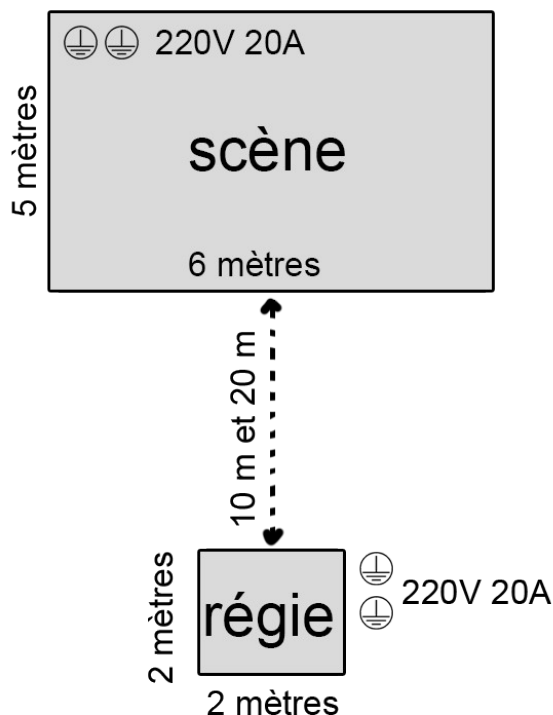

Nous sommes équipés d'un fond noir modulable sur portique de 12 mètres de long sur 4,20 mètres de haut ainsi que de paravents frontaux pour les sorties de scène.

**Surface minimum au sol scène : 8 mètres d'ouverture sur 5 mètres de profondeur.
Hauteur 3,50 mètres.**

Surface au sol régie : 2 mètres d'ouverture sur 2 mètres de profondeur.

Sécuriser l'accès régie. Séparée du public par des barrières de type VAUBAN ou autre. 4 barrières de 2 mètres

Régie placée au milieu du public, face à la scène, distance variable entre 10 et 20 mètres.

Branchements électriques ;

2 arrivées de 220V, 20 Ampères sur l'espace scénique.

2 arrivées de 220V, 20 Ampères sur l'espace régie.

1 table solide ou plateau 2m x 1m environ + tréteaux

PLAN DE FEU UN CHEMIN DE DAME