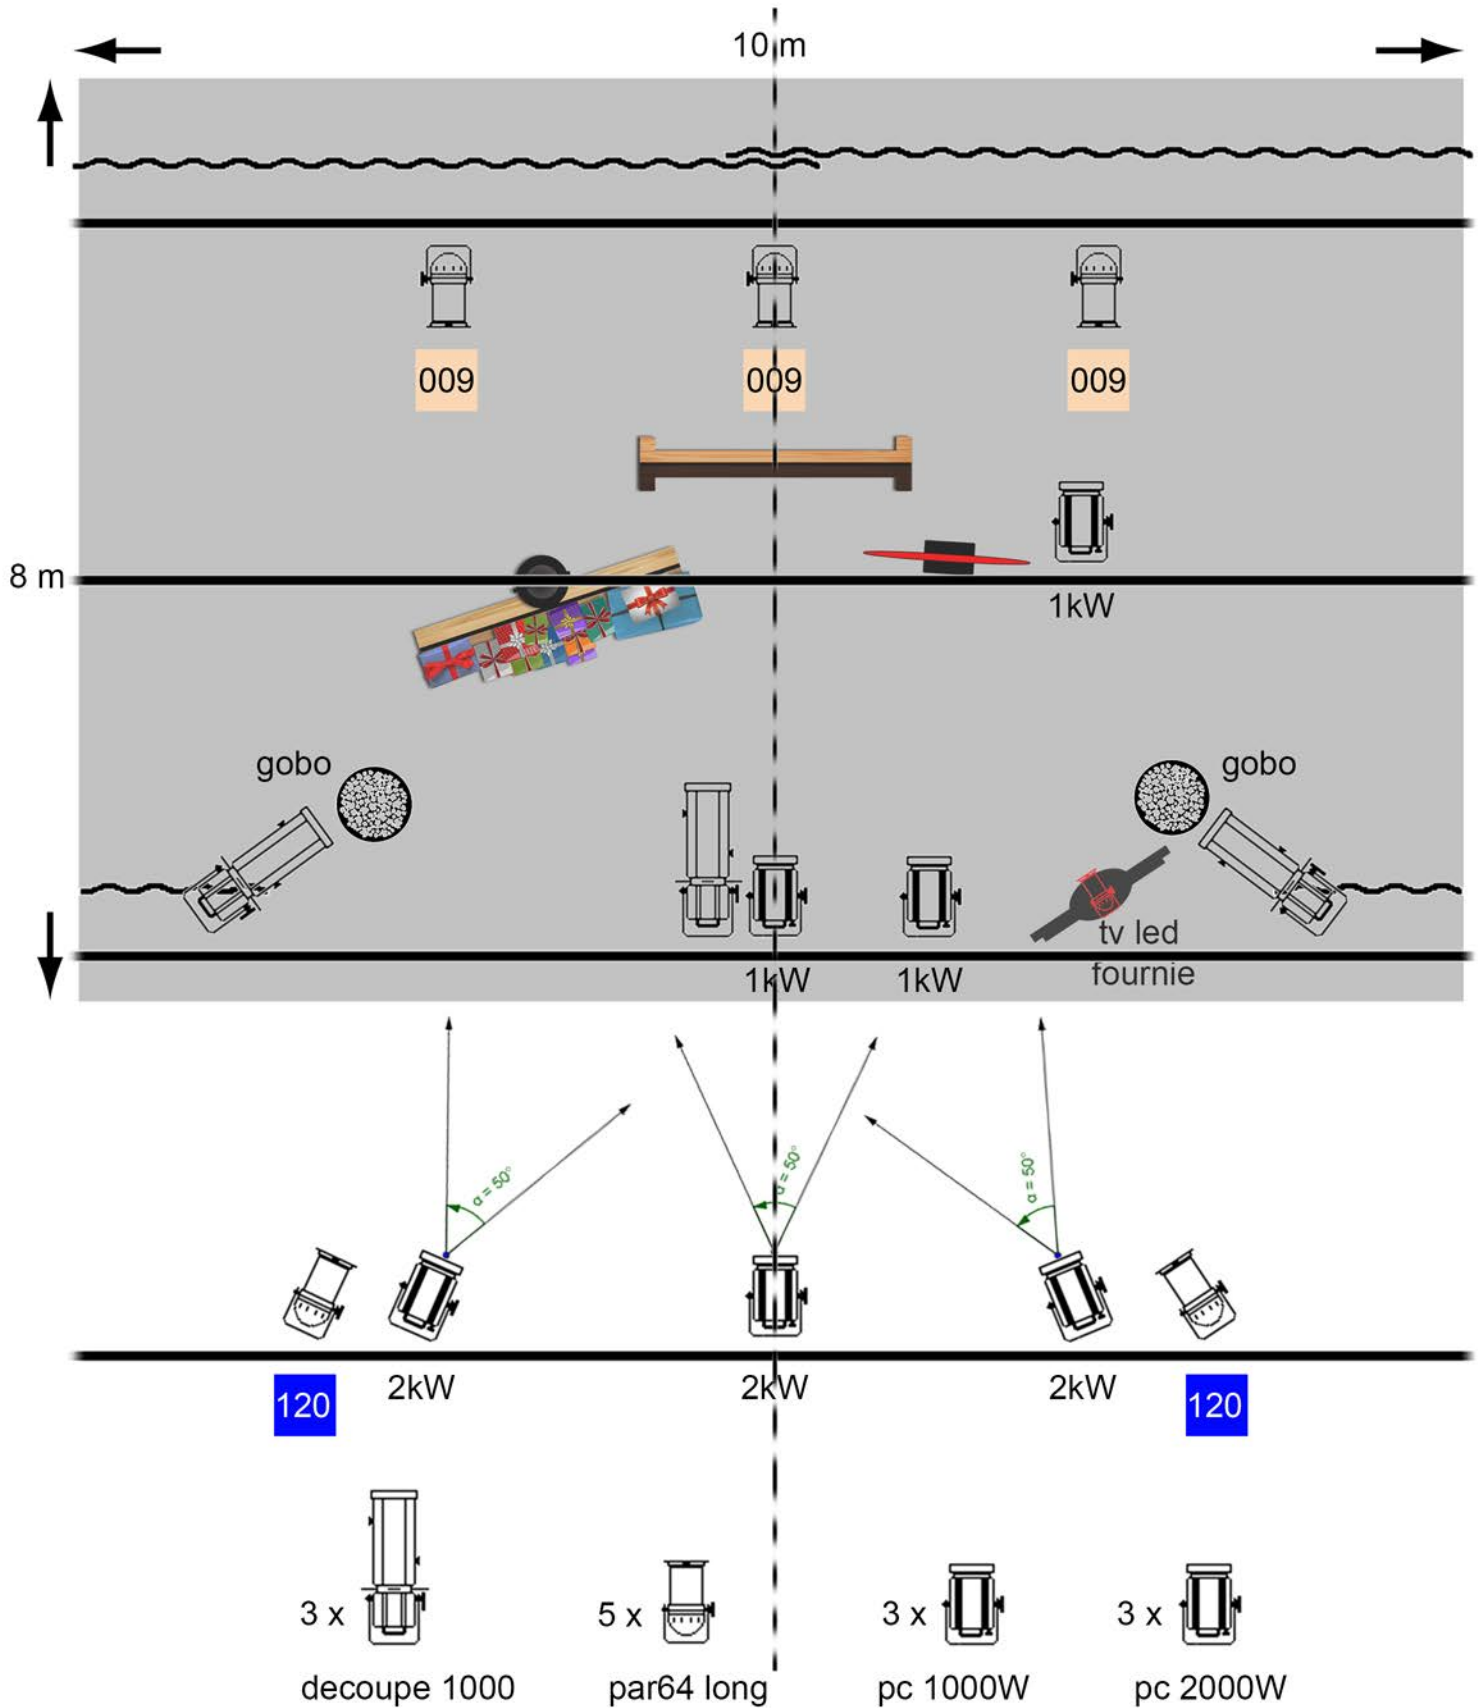

Nous sommes équipés d'un fond noir modulable sur portique de 12 mètres de long sur 4,20 mètres de haut ainsi que de paravents frontaux pour les sorties de scène.

**Surface minimum au sol scène : 6 mètres d'ouverture sur 5 mètres de profondeur.
Hauteur 3,50 mètres.**

Surface au sol régie : 2 mètres d'ouverture sur 2 mètres de profondeur.

Sécuriser l'accès régie. Séparée du public par des barrières de type VAUBAN ou autre. 4 barrières de 2 mètres

Régie placée au milieu du public, face à la scène, distance variable entre 10 et 20 mètres.

Branchements électriques ;

2 arrivées de 220V, 20 Ampères sur l'espace scénique.

2 arrivées de 220V, 20 Ampères sur l'espace régie.

1 table solide ou plateau 2m x 1m environ + tréteaux

plan de feu PAS DE PITIE POUR NOEL

8 tableaux

- Chez la sorcière 01 + TV leds + sortilège TV.
- Chez le père Noël 01 + sortilège douche traîneau.
- Chez la sorcière 02 + ambiance sortilège de la pomme.
- Chez le père Noël 02 + douche sortilège empoisonnement.
- Chez Bubû + TV leds.
- Dans la forêt de nuit + apparition marionnettes.
- Chez le père Noël + sortilège petite fille.
- Final.