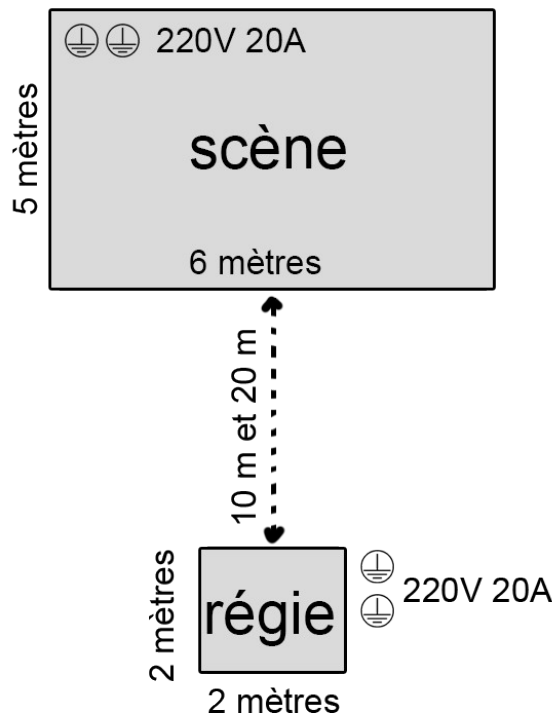

Nous sommes équipés d'un fond noir modulable sur portique de 12 mètres de long sur 4,20 mètres de haut ainsi que de paravents frontaux pour les sorties de scène.

**Surface minimum au sol scène : 6 mètres d'ouverture sur 5 mètres de profondeur.
Hauteur 3,50 mètres.**

Surface au sol régie : 2 mètres d'ouverture sur 2 mètres de profondeur.

Sécuriser l'accès régie. Séparée du public par des barrières de type VAUBAN ou autre. 4 barrières de 2 mètres

Régie placée au milieu du public, face à la scène, distance variable entre 10 et 20 mètres.

Branchements électriques ;

2 arrivées de 220V, 20 Ampères sur l'espace scénique.

2 arrivées de 220V, 20 Ampères sur l'espace régie.

1 table solide ou plateau 2m x 1m environ + tréteaux

plan de feu PAS DE PITIE POUR NOEL